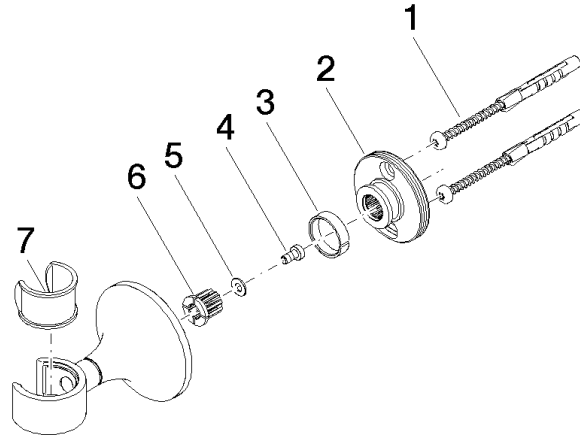

28 050 809

• rosette Ø 60 mm

	Brushed Champagne (22kt Gold)	28 050 809-46
	Chrome	28 050 809-00
	Brushed Platinum	28 050 809-06
	Platinum	28 050 809-08
	Dark Chrome	28 050 809-19
	Brushed Durabronze (23kt Gold)	28 050 809-28
	Brushed Bronze	28 050 809-42
	Champagne (22kt Gold)	28 050 809-47
	Brushed Dark Platinum	28 050 809-99

28 050 809

mm [inches]

28 050 809

Parts for other finishes can be found here: [Chrome](#)

Spare parts list

No.	Item Number	Name	Quantity used	Delivery time
1	05 30 31 025 00 90	fixing set	1	2
2	90 17 20 759 00 90	disc	1	2
3	09 14 15 022 90	ring	1	2
4	09 30 30 057 90	screw	1	2
5	09 30 11 024 90	disc	1	2
6	09 12 12 213 90	fixing cap	1	2
7	90 18 40 035 00 90	sleeve	1	2